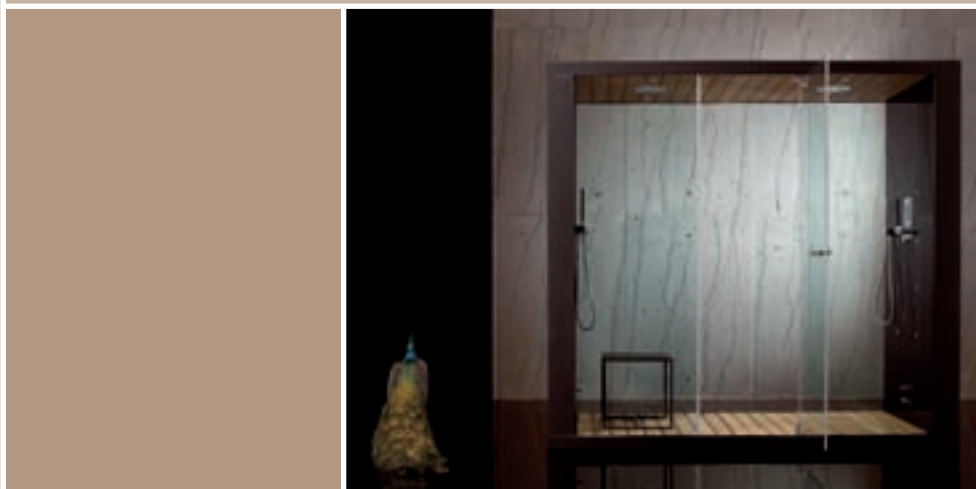

1	130305	Wellnessdampfdusche mit Dampfgenerator, Licht, Handbrause, Brauseschlauch, 8 Seitenbrausen, Kopfbrause, 1257x900x2134 mm, schwarz/chrom/Echtglas klar
		Aufpreis für Fussbodenpaneele Holz
2	130511	Wellnessdampfdusche mit Dampfgenerator, Radio, Handbrause, Brauseschlauch, 8 Seitenbrausen, Nackenbrause, Fußmassage, schottische Dusche, Kopfbrause, weiß/chrom/Echtglas klar schmutzabweisend, 1125x982x2134 mm
3	84540	UV-Bräunungssystem 230 V, 5 UV-Lampen, Alu-Rahmen 2000x420x1982 mm

2