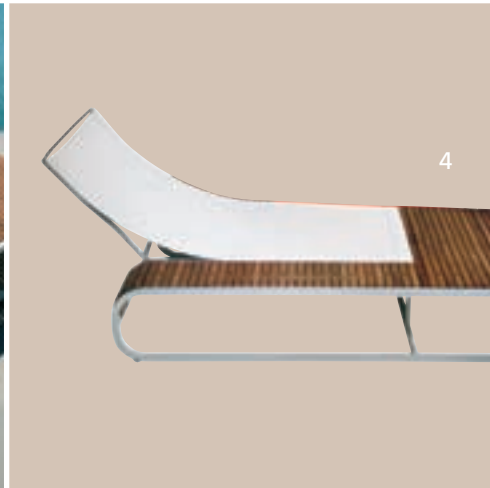

Wellness

- 1 158978 Flechtliege für In- und Outdoorbereich, 2050x770x960 mm, natur
- 2 158990 Flechtliege 1940x770x550 mm, dark grey
- 3 158993 Wellnessliege Teak
- 4 158976 Wellnessliege mit Rohrgeflecht, 2090x900x370 mm, Teak weiß

1

2

3

### Ruhe finden und entspannen

Komfortable Ruheliegen sind ein wichtiges Detail in jedem Wellnessbereich. Zwischen einzelnen Wellness-Anwendungen sowie am Ende Ihres Verwöhnprogrammes benötigt der Körper Ruhe und Erholung. Auf einer bequemen Liege in Ihrer privaten Wellness-Oase können Sie die harmonische Stimmung im Raum auf sich wirken lassen. Genießen Sie die angenehme Temperatur, den Klang sanfter Musik, dezenten Kerzenschein und den Duft natürlicher Pflanzenessenzen. Nehmen Sie sich die Zeit, ganz bewusst in sich zu gehen und der wohltuenden Entspannung nachzufühlen.

“ Suche nach Ruhe, aber  
durch das Gleichgewicht,  
nicht durch den Stillstand  
deiner Tätigkeit. ”

Friedrich Schiller

- 1 158975 Liegestuhl mit Rohrgeflecht, 1680x680x930 mm, silber/paprika
- 2 158987 Wellnessliege 1920x720x330 mm, alu/titan
- 3 158984 Wellnessliege mit Karatexbespannung, 1920x650x1000 mm, alu/schwarz
- 4 158991 Wellnessliege 250x70x310 mm, alu/schwarz
- 5 158980 Top-Gesundheitsliege mit Karatexbespannung, 1730x690x1170 mm, alu/bernstein