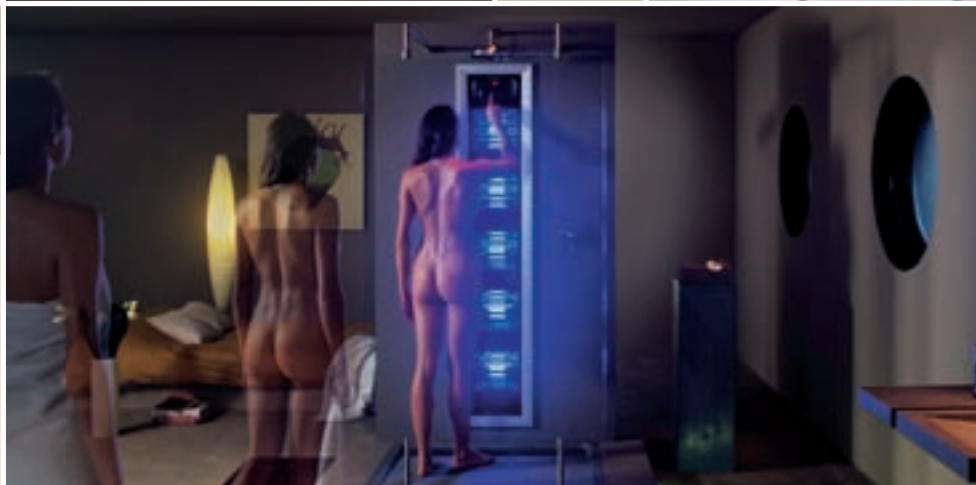

Modellfoto