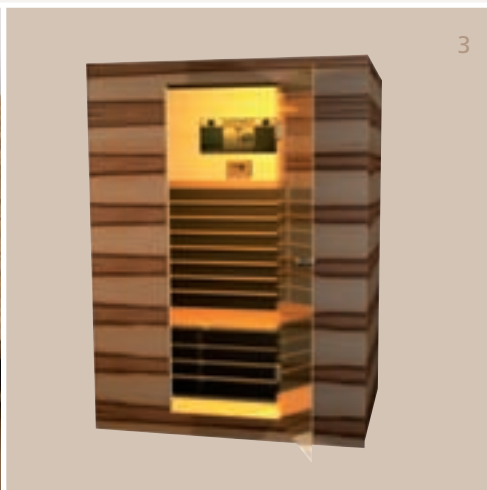

1	157752	Saunakabine mit 2 Liegen, LED-Farblicht, Ofen, 1600x1650x2100 mm, innen Espe natur/Echtglas klar
2	157753	Ecksaunakabine mit 3 Liegen, LED-Farblicht, Ofen, 2200x2200x2100 mm, innen Lindenholz natur, aussen geölte Thermoese geschroppt, Echtglas klar
3	157754	Wärmekabine mit 4 Infrarotwärmeplatten, Sternenhimmel, Musikanlage und Aromadose, 1450x1020x1990 mm, innen Birke natur/aussen Funier Nuss/Echtglas klar
4	157555	Saunakabine mit Sternenhimmel, Ofen, 2020x2020x2080 mm, Espe astfrei/Echtglas blau
5	148055	Wärmekabine mit 4 Infrarotwärmeplatten, LED-Farblicht, Musikanlage und Aromadose, 1250x1020x1940 mm, Fichte-Erle kombiniert/Echtglas klar