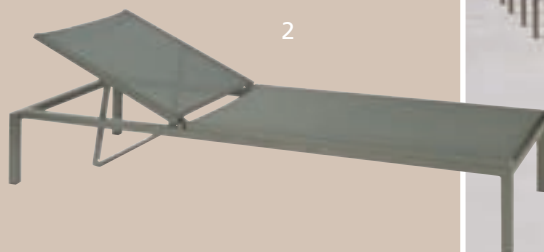

### Ruhe finden und entspannen

Komfortable Ruheliegen sind ein wichtiges Detail in jedem Wellnessbereich. Zwischen einzelnen Wellness-Anwendungen sowie am Ende Ihres Verwöhnprogrammes benötigt der Körper Ruhe und Erholung. Auf einer bequemen Liege in Ihrer privaten Wellness-Oase können Sie die harmonische Stimmung im Raum auf sich wirken lassen. Genießen Sie die angenehme Temperatur, den Klang sanfter Musik, dezenten Kerzenschein und den Duft natürlicher Pflanzenessenzen. Nehmen Sie sich die Zeit, ganz bewusst in sich zu gehen und der wohltuenden Entspannung nachzufühlen.

“ Suche nach Ruhe, aber  
durch das Gleichgewicht,  
nicht durch den Stillstand  
deiner Tätigkeit. ”

Friedrich Schiller

- 1 158975 Liegestuhl mit Rohrgeflecht, 1680x680x930 mm, silber/paprika
- 2 158987 Wellnessliege 1920x720x330 mm, alu/titan
- 3 158984 Wellnessliege mit Karatexbespannung, 1920x650x1000 mm, alu/schwarz
- 4 158991 Wellnessliege 250x70x310 mm, alu/schwarz
- 5 158980 Top-Gesundheitsliege mit Karatexbespannung, 1730x690x1170 mm, alu/bernstein