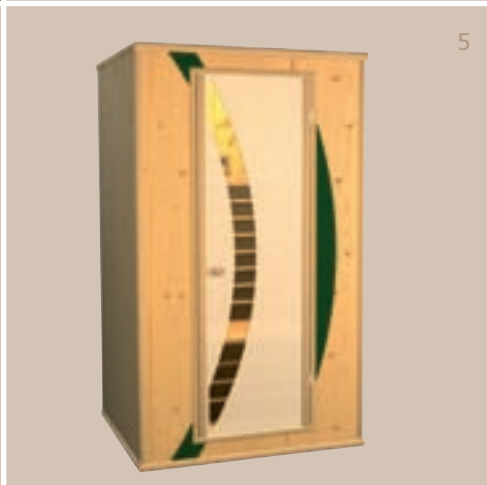

1	157752	Saunakabine mit 2 Liegen, LED-Farblicht, Ofen, 1600x1650x2100 mm, innen Espe natur/Echtglas klar
2	157753	Ecksaunakabine mit 3 Liegen, LED-Farblicht, Ofen, 2200x2200x2100 mm, innen Lindenholz natur, aussen geölte Thermoese geschroppt, Echtglas klar
3	157754	Wärmekabine mit 4 Infrarotwärmeplatten, Sternenhimmel, Musikanlage und Aromadose, 1450x1020x1990 mm, innen Birke natur/aussen Funier Nuss/Echtglas klar
4	157555	Saunakabine mit Sternenhimmel, Ofen, 2020x2020x2080 mm, Espe astfrei/Echtglas blau
5	148055	Wärmekabine mit 4 Infrarotwärmeplatten, LED-Farblicht, Musikanlage und Aromadose, 1250x1020x1940 mm, Fichte-Erle kombiniert/Echtglas klar