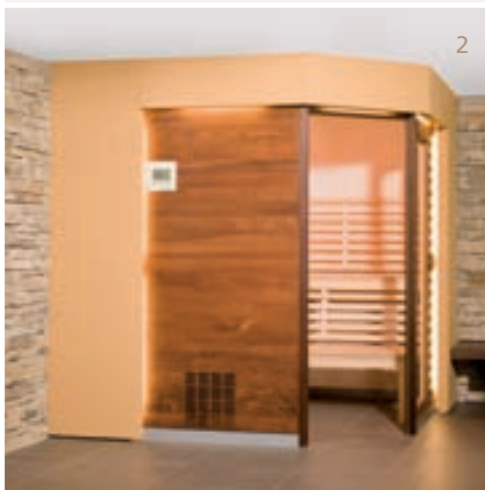

1	157752	Saunakabine mit 2 Liegen, LED-Farblicht, Ofen, 1600x1650x2100 mm, innen Espe natur/Echtglas klar
2	157753	Ecksaunakabine mit 3 Liegen, LED-Farblicht, Ofen, 2200x2200x2100 mm, innen Lindenholz natur, aussen geölte Thermoese geschroppt, Echtglas klar
3	157754	Wärmekabine mit 4 Infrarotwärmeplatten, Sternenhimmel, Musikanlage und Aromadose, 1450x1020x1990 mm, innen Birke natur/aussen Funier Nuss/Echtglas klar
4	157555	Saunakabine mit Sternenhimmel, Ofen, 2020x2020x2080 mm, Espe astfrei/Echtglas blau
5	148055	Wärmekabine mit 4 Infrarotwärmeplatten, LED-Farblicht, Musikanlage und Aromadose, 1250x1020x1940 mm, Fichte-Erle kombiniert/Echtglas klar