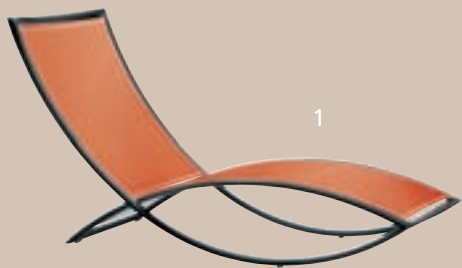

### Ruhe finden und entspannen

Komfortable Ruheliegen sind ein wichtiges Detail in jedem Wellnessbereich. Zwischen einzelnen Wellness-Anwendungen sowie am Ende Ihres Verwöhnprogrammes benötigt der Körper Ruhe und Erholung. Auf einer bequemen Liege in Ihrer privaten Wellness-Oase können Sie die harmonische Stimmung im Raum auf sich wirken lassen. Genießen Sie die angenehme Temperatur, den Klang sanfter Musik, dezenten Kerzenschein und den Duft natürlicher Pflanzenessenzen. Nehmen Sie sich die Zeit, ganz bewusst in sich zu gehen und der wohltuenden Entspannung nachzufühlen.

“ Suche nach Ruhe, aber  
durch das Gleichgewicht,  
nicht durch den Stillstand  
deiner Tätigkeit. ”

Friedrich Schiller

- 1 158975 Liegestuhl mit Rohrgeflecht, 1680x680x930 mm, silber/paprika
- 2 158987 Wellnessliege 1920x720x330 mm, alu/titan
- 3 158984 Wellnessliege mit Karatexbespannung, 1920x650x1000 mm, alu/schwarz
- 4 158991 Wellnessliege 250x70x310 mm, alu/schwarz
- 5 158980 Top-Gesundheitsliege mit Karatexbespannung, 1730x690x1170 mm, alu/bernstein